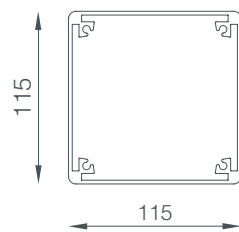

Resistenza al vento
UNI EN 13561.2015:
classe 3
(corrispondente al grado 6
della scala Beaufort)

L larghezza totale
S sporgenza totale
X ingombro fascione

L max larghezza totale 600 cm.
S max sporgenza totale 600 cm.
X ingombro arcarecci 11,5 cm.

DETTAGLI TECNICI //

PILASTRO