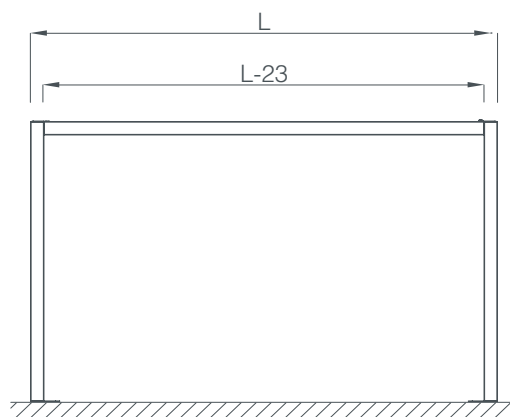

## PASHÀ TESSUTI FILTRANTI SUNVISION di serie //

**Resistenza al vento**  
**UNI EN 13561.2015:**  
 classe 3  
 (corrispondente al grado 6  
 della scala Beaufort)

L larghezza totale  
 S sporgenza totale  
 X ingombro fascione

L max larghezza totale 600 cm.  
 S max sporgenza totale 600 cm.  
 X ingombro arcarecci 11,5 cm.