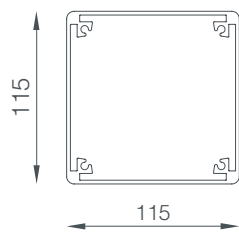

DETTAGLI TECNICI //

ARCARECCI