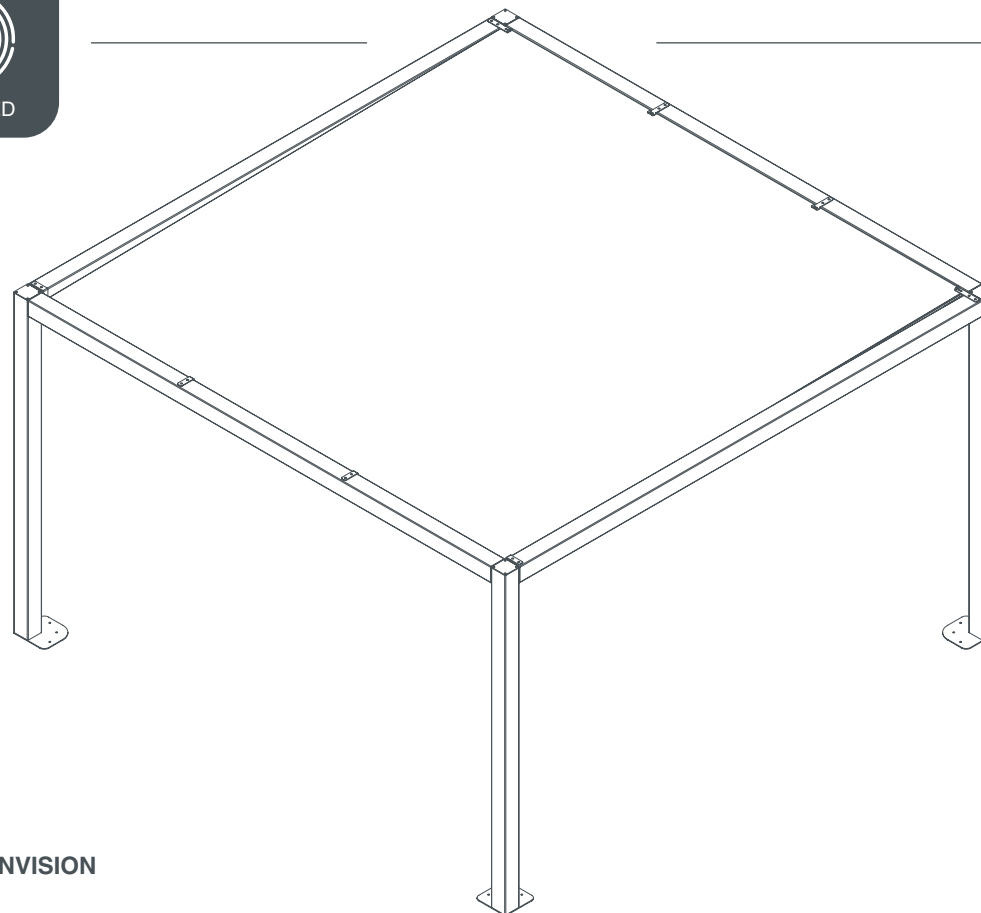

# PASHÀ

PASHÀ è la pergola dalle linee definite e contemporanee, ispirata al più alto senso di wellness, filosofia di vita che mette il benessere della persona al centro dell'attenzione.

È realizzata con struttura interamente in alluminio e telo filtrante, fine e leggero, offre un comfort visivo ottimale.

L max larghezza totale 600 cm.  
 S max sporgenza totale 600 cm.  
 X ingombro arcarecci 11,5 cm.