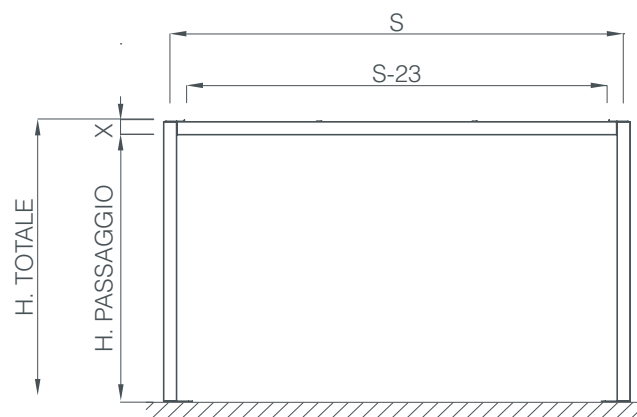

## PASHÀ TESSUTI FILTRANTI SUNVISION di serie //

**Resistenza al vento**  
**UNI EN 13561.2015:**  
 classe 3  
 (corrispondente al grado 6  
 della scala Beaufort)

L larghezza totale  
 S sporgenza totale  
 X ingombro fascione

L max larghezza totale 600 cm.  
 S max sporgenza totale 600 cm.  
 X ingombro arcarecci 11,5 cm.