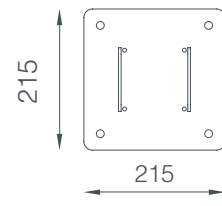

L max larghezza totale 600 cm.  
 S max sporgenza totale 600 cm.  
 X ingombro arcarecci 11,5 cm.

## DETTAGLI TECNICI //

ARCARECCI

PILASTRO

PIEDE DI FISSAGGIO